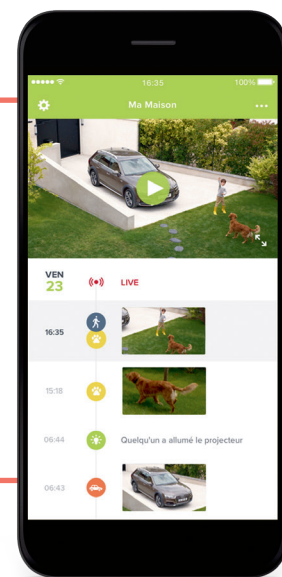

- LINEA 3000.

ÉRTESÜLJÖN AZONNAL, BÁRMI IS TÖRTÉNJEN OTTHONA KÖRNYEZETÉBEN

Netatmo Smart Kültéri kamera

A kültéri kamerának köszönhetően élőben láthatja és felügyelheti, hogy mi történik a bejárati ajtó előtt és a kertben. A kamera különbséget tud tenni ember, állat és autó között és a Netatmo Security applikáción keresztül azonnali értesítésekkel informálja Önt, ha behatolót észlel a megfigyelt zónában. A mozgásérzékelős lámpával szerelt kültéri kamera könnyen telepíthető, nem igényel bonyolult villanszerelési ismereteket.

ÁLLANDÓ FELÜGYELETET BIZTOSÍTHAT OTTHONÁBAN ÉS ANNAK KÖRNYEZETÉBEN IS

A Netatmo intelligens kameráknak köszönhetően otthona és környezete is állandó felügyeletet élvez. A beltéri és kültéri kamera egyaránt a Netatmo Security applikáción keresztül üzemelhető be és érhető el. Az értesítések és riasztások ezen az applikáción keresztül jutnak el a felhasználó okostelefonjára. A felhő szolgáltatás biztosítja adataink védelmét és teljesen ingyenesen jár a termék mellé, bármilyen extra költség és havidíj nélkül.

Security

Értesüljön élőben mi történik otthonában, vagy annak környezetében a Netatmo Security App-on keresztül. A WiFi kaputelefonokhoz használható Door Entry alkalmazással való párosítás után egyes funkciók áttemelhetőek a Door Entry alkalmazásba is egyaránt.

Door Entry

EZENTÚL MINDIG SZEMMEL TARTHATJA OTTHONÁT

Netatmo Smart Beltéri Kamera

A Netatmo Beltéri kamerának köszönhetően élőben ellenőrizheti, felügyelheti otthonát. Az arcfelismeréssel rendelkező kamera és a Netatmo Security applikáció azonnali értesítésekkel tudatja a felhasználóval ha valaki ismeretlent észlel. A beüzemelés után a kamera különbséget tesz családtag, idegen, vagy állat között a képfeldolgozó algoritmusának köszönhetően. Tetszés szerint ki-,bekapcsolható a felügyeleti/rögzítési mód, illetve az értesítések is konfigurálhatóak a felhasználó igénye szerint.