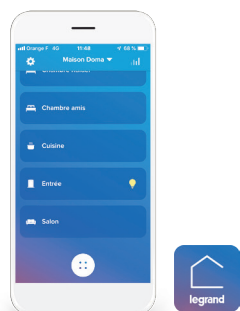

Fedezze fel az okos otthonok világát a **Legrand és Netatmo** intelligens megoldásaival

Legrand Home + Control App

Miért válassza az okosotthonok világát?

1

Legyen **állandó kapcsolatban otthonával**, bárhol is tartózkodjon. Élvezze az eszközök és az applikációk adta kényelmet és előnyöket mindennapi életében.