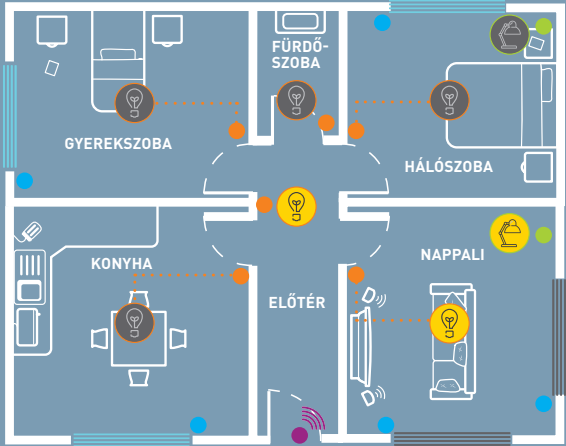

Security

Értesüljön élőben mi történik otthonában, vagy annak környezetében a Netatmo Security App-on keresztül. A WiFi kaputelefonokhoz használható Door Entry alkalmazással való párosítás után egyes funkciók áttemelhetőek a Door Entry alkalmazásba is egyaránt.

Door Entry

EZENTÚL MINDIG SZEMMEL TARTHATJA OTTHONÁT

Netatmo Smart Beltéri Kamera

A Netatmo Beltéri kamerának köszönhetően élőben ellenőrizheti, felügyelheti otthonát. Az arcfelismeréssel rendelkező kamera és a Netatmo Security applikáció azonnali értesítésekkel tudatja a felhasználóval ha valaki ismeretlent észlel. A beüzemelés után a kamera különbséget tesz családtag, idegen, vagy állat között a képfeldolgozó algoritmusának köszönhetően. Tetszés szerint ki-,bekapcsolható a felügyeleti/rögzítési mód, illetve az értesítések is konfigurálhatóak a felhasználó igénye szerint.

TIPPEK FORGATÓKÖNYVEK LÉTREHOZÁSÁHOZ

Az alábbi forgatókönyv ötleteket a Home + Control applikáción keresztül konfigurálhatjuk és aktiválhatjuk. A telepített intelligens eszközök vezérlik a világítást, lámpákat, elektromos berendezéseket és redőnyöket.