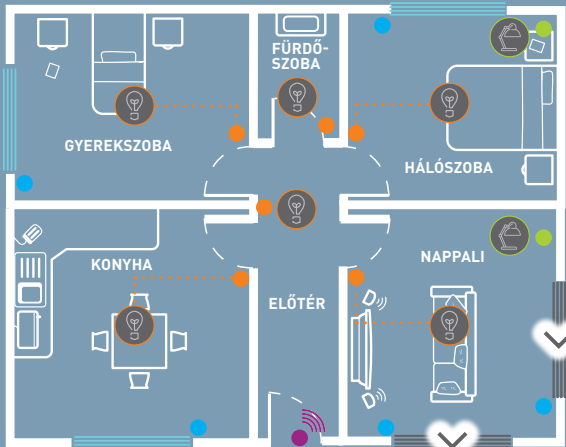

TIPPEK FORGATÓKÖNYVEK LÉTREHOZÁSÁHOZ

Az alábbi forgatókönyv ötleteket a Home + Control applikáción keresztül konfigurálhatjuk és aktiválhatjuk. A telepített intelligens eszközök vezérlik a világítást, lámpákat, elektromos berendezéseket és redőnyöket.

Intelligens fényerőszabályzó kapcsoló

Intelligens csatlakozó aljzat 16 A

Intelligens redőnykapcsoló

“TÁVOZÁS” FORGATÓKÖNYV

Szerelje fel a vezeték nélküli főkapcsolót (Távozás/Érkezés funkcióval) a bejárati ajtóhoz közel. Az **alsó gomb** megnyomásával aktiválhatjuk a forgatókönyvet, melyet a Home+Control applikáción belül konfigurálhatunk.

- Mennyezeti és fali lámpák kikapcsolása
- Redőnyök zárása a nappaliban

Valena Life/Allure Netatmo, Céliane Netatmo

kezdő csomag

Intelligens rendszer telepítéséhez nélkülözhetetlen a kezdő csomag megvásárlása.

1. lépés: Kezdő csomag az intelligens rendszerhez