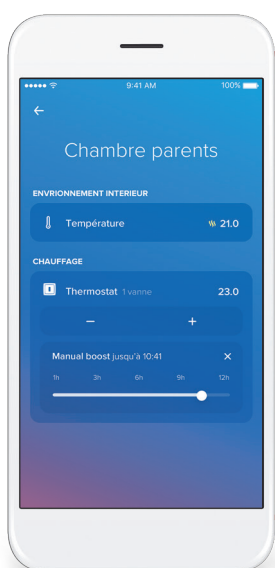

TESTRE SZABHATÓ HŐMÉRSÉKLETEK, PROGRAMOZHATÓ ÜTEMTERVEK, A MAXIMÁLIS KOMFORTÉRZETÉRT

Az intelligens megoldástól függetlenül, bármelyik eszközt elérheti és vezérelheti a Home + Control applikáción keresztül, vagy akár hangutasításokkal is.